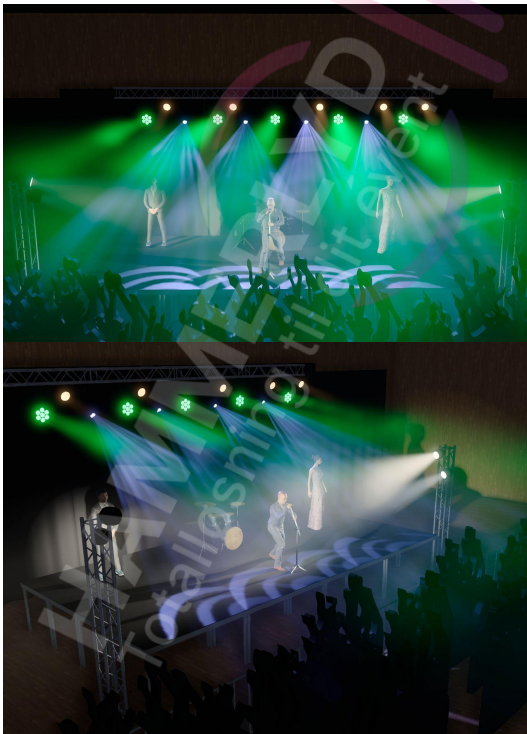

# Hammerlyd Lys Pakke - Medium

Perfekt til scener i størrelsen 6-8 meter

## Sættet består af følgende

- 4x Cameo S2 Spots
- 5x Cameo W2 Wash
- 9x Cameo ZENIT 180G2 RGB Par

## Mulige opgraderinger

- Extra wash til sidelys/publikum lys
- Haze for at få mere ud af bevægelig lys
- Ekstra wash på gulvet til backlys
- LED bars på gulvet for ekstra eye-candy

10.200,- m. Lys, lift og truss

# Hammerlyd Lys Pakke - Lille m. Moving Wash

Perfekt til scener i størrelsen 4-6 meter